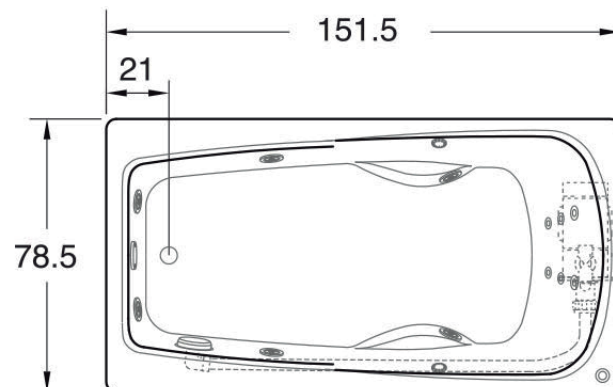

# Duina

151.5 x 78.5 x 45 cm

## Medidas

## Especificaciones

### Usuarios: 1

Peso de la bañera: 41 kg

Peso con agua: 181 kg

Volúmen mínimo para operar: 137 lt